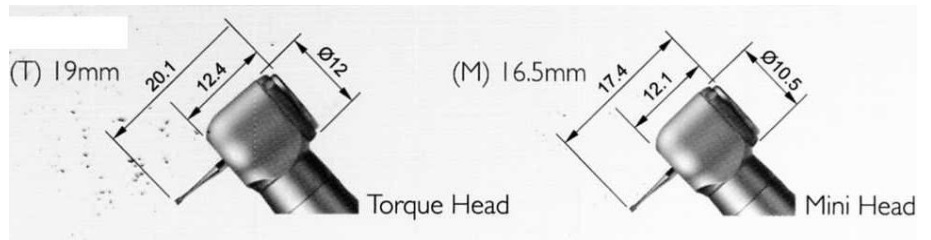

LICHTTURBINE TIGER 500 TL

mit Multiflex - Anschluss

Titanummanteltes Kraftpaket

- Leistung: TL **22W** / ML **20W**
- Drehzahl: TL 350.000 U/Min
- Drehzahl: ML 400.000 U/Min
- Druckknopfspannzange
- 3 – Loch Spraykopf
- Keramische Kugellager
- Leichtgewicht: Nur **58gr.**

Auch mit Miniaturkopf - **Tiger 500 ML** - lieferbar

Preise: zzgl. MwSt.

Tiger 500 TL € 485.—

Tiger 500 ML € 485.—

Set - Preis: zzgl. MwSt.

1 Stk. Tiger 500 TL + 1 Stk. Tiger 500 ML € 900.—

Kupplung EZ mit Multiflex – Anschluss